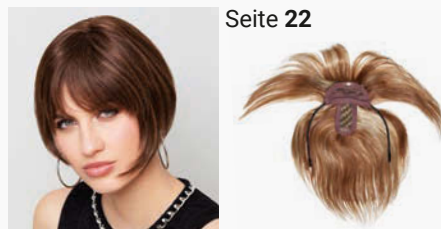

Seite 22

Magic Pony / Magic Pony HH