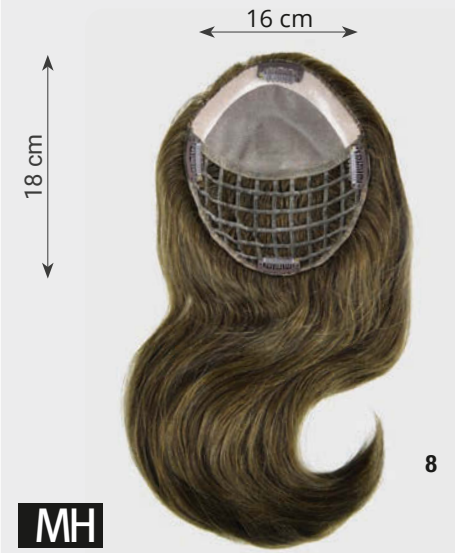

100% Echthaar/human hair
Größe/size: ca. 10 x 11 cm
Haarlänge/hair length: ca. 15 - 25 cm

MH

Part Piece Mono HH ****

100% Echthaar/human hair
Größe/size: ca. 8 x 13 cm
Haarlänge/hair length: ca. 22 cm

GM

New Part Piece Mono HH ****

100% Echthaar/human hair
Größe/size: ca. 7 x 12 cm
Haarlänge/hair length: ca. 20 cm

* Solange Vorrat!/While stocks last!

ECHTHAAR/HUMAN HAIR SONDERANFERTIGUNG

GM

Top Filler Perfection Mono Echthaar ****

100% Echthaar/human hair
Größe/size: ca. 16 x 16 cm
Haarlänge/hair length: ca. 10 cm

MH

Lyon ****

100% Echthaar/human hair
Größe/size: ca. 17 x 19 cm
Haarlänge/hair length: ca. 40 cm
Integrationsteil mit Mono - PU Ansatz - Netzmontur - 3 Clipse zur Befestigung/
Integration with Mono - PU front - fine net - 3 Clips for fixation

MH

Nancy ****

100% Echthaar/human hair
Größe/size: ca. 16 x 16 cm
Haarlänge/hair length: front ca. 32 cm, back ca. 40 cm
Mono - 1 cm PU - festes Netz - 4 Clipse
Mono - 1 cm PU - strong net - 4 Clips

MH

Reunion ****