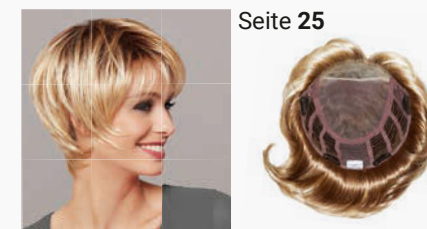

Seite 25

Special Top ★★★★★ +LF

(DE) Unsichtbare Helfer

Punktueler oder diffuser Haarausfall am Oberkopf sind Probleme die viele betreffen können. Mit Oberkopfhaarteilen von Gisela Mayer und Mayer Hair können schütter gewordene Stellen im Handumdrehen diskret verborgen werden. Die meisten der federleichten Haarteile sind auf Monofilament handgeknüpft und mit Lace-Ansätzen versehen, die dafür sorgen, dass die Haarteile unsichtbar mit dem Echthaar verbunden werden können. Dank des geringen Gewichts fühlen sie sich angenehm und natürlich an. Haarteile von Gisela Mayer und Mayer Hair gibt es in vielen Farben, und entweder aus synthetischem oder echtem Haar gefertigt oder aus den neuartigen Nature Fiber und Techno Fiber.