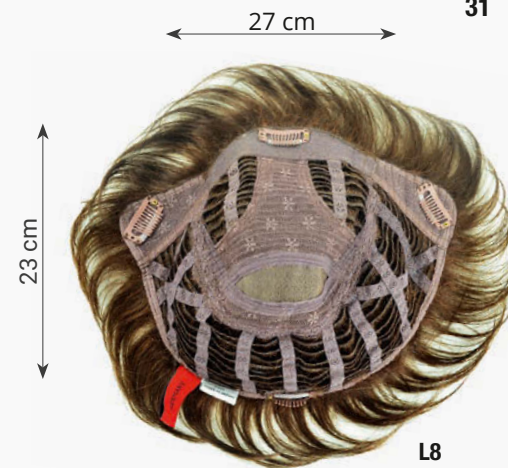

L8

GM

Top Filler Perfection ***

Größe/size: ca. 27 x 23 cm
Haarlänge/hair length: ca. 9 cm

L6, **L8**, GMJ814, 8/25/30, LG1020, LR12, 14/26R, 14/88+8, LF1625, 24/22+12*, L22+8*, 56