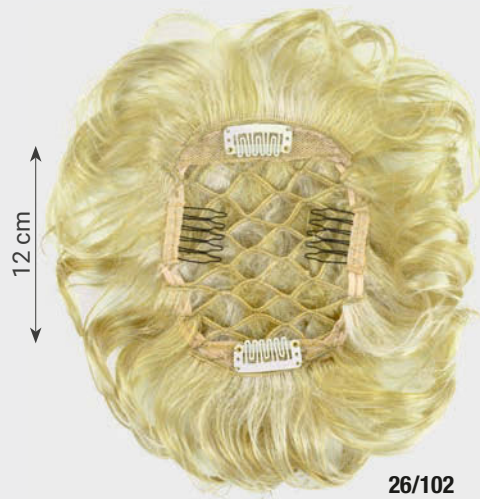

Style 159 Light Long**

Größe/size: ca. 11 x 11 cm
Haarlänge/hair length: ca. 10 cm

10 cm

26/102

GM

Style 152**

Größe/size: ca. 10 x 12 cm
Haarlänge/hair length: ca. 8 - 10 cm

12 cm