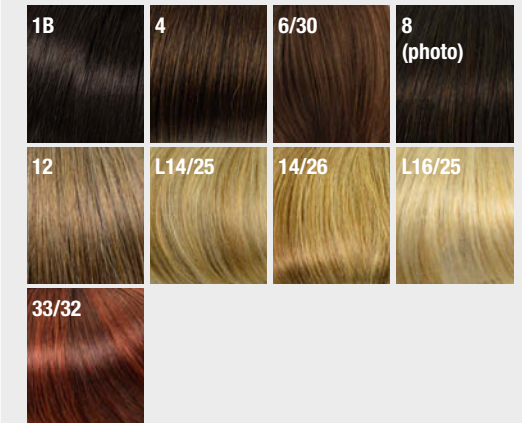

Reunion ****

100% Echthaar/human hair
Größe/size: ca. 16 x 18 cm
Haarlänge/hair length: 35 - 40 cm
Mono - 1 cm PU - festes Netz - 4 Clipse
Mono - 1 cm PU - strong net - 4 Clips