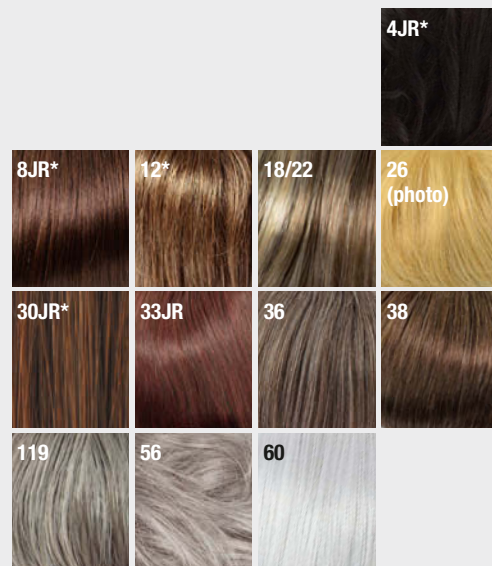

KUNSTHAAR/SYNTETIC

* Solange Vorrat!/While stocks last!