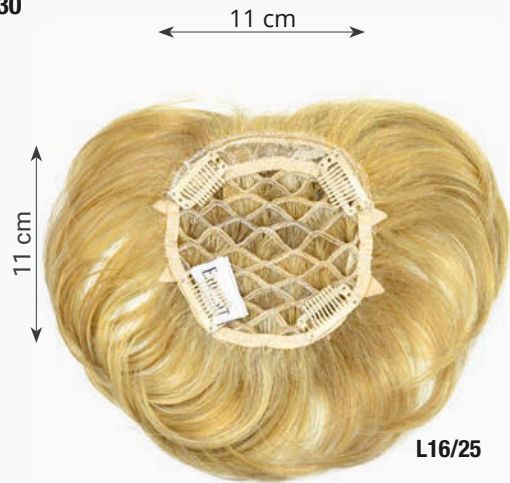

30

L16/25

MH