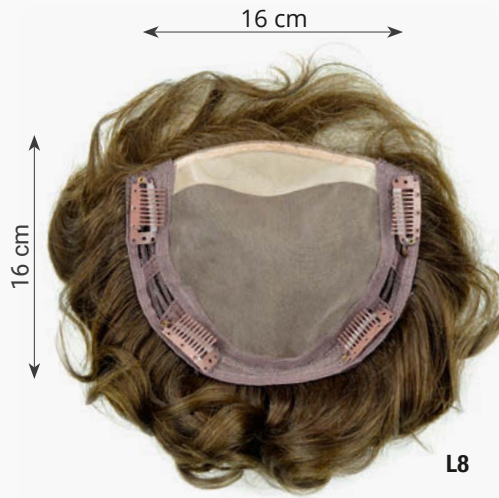

10/20

6

GM

Magic Top C Echthaar (Mono) ★★★★★

100% Echthaar/human hair
 Größe/size: ca. 14 x 13 cm
 Haarlänge/hair length: ca. 45 cm

36

MH

Volume II Echthaar (Mono) ****

100% Echthaar/human hair
Größe/size: ca. 10 x 11 cm
Haarlänge/hair length: ca. 15 - 25 cm

MH

Part Piece Mono HH ****

100% Echthaar/human hair
Größe/size: ca. 8 x 13 cm
Haarlänge/hair length: ca. 22 cm

GM

New Part Piece Mono HH ****

100% Echthaar/human hair
Größe/size: ca. 7 x 12 cm
Haarlänge/hair length: ca. 20 cm

* Solange Vorrat!/While stocks last!

ECHTHAAR/HUMAN HAIR SONDERANFERTIGUNG

GM

Top Filler Perfection Mono Echthaar ****

100% Echthaar/human hair
Größe/size: ca. 16 x 16 cm
Haarlänge/hair length: ca. 10 cm

MH

Lyon ****

100% Echthaar/human hair
Größe/size: ca. 17 x 19 cm
Haarlänge/hair length: ca. 40 cm
Integrationsteil mit Mono - PU Ansatz - Netzmontur - 3 Clipse zur Befestigung/
Integration with Mono - PU front - fine net - 3 Clips for fixation