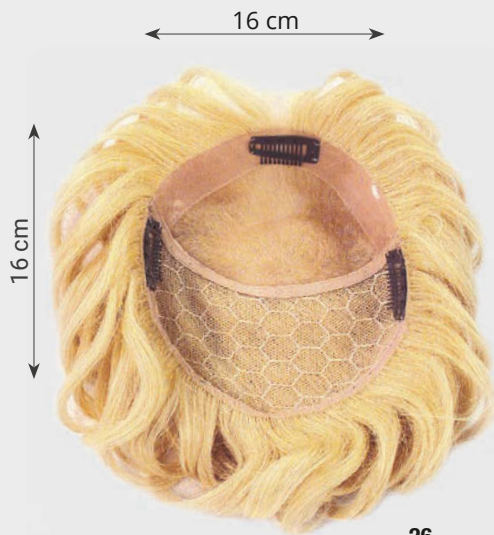

Größe/size: ca. 7 x 13 cm
Haarlänge/hair length: ca. 15 cm

* Solange Vorrat!/While stocks last!

KUNSTHAAR/SYNTETIC

G33

119

GM

Lucky Groß/Large

Größe/size: ca. 24 x 24 cm
Haarlänge/hair length: ca. 8 - 10 cm

26

GM

Lucky *****

Größe/size: ca. 16 x 16 cm
Haarlänge/hair length: ca. 10 cm

14/26+12

GM

Top Filler Perfection Mono *****

Größe/size: ca. 16 x 16 cm
Haarlänge/hair length: ca. 12 cm