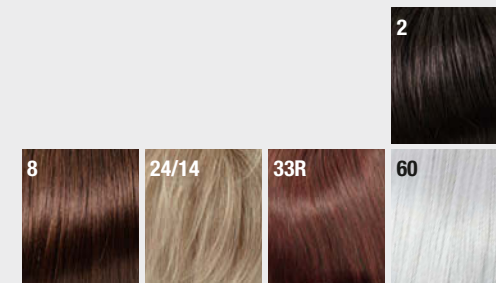

Small Wonder Short**

Größe/size: ca. 7 x 13 cm
Haarlänge/hair length: ca. 15 cm

* Solange Vorrat!/While stocks last!

KUNSTHAAR/SYNTETIC