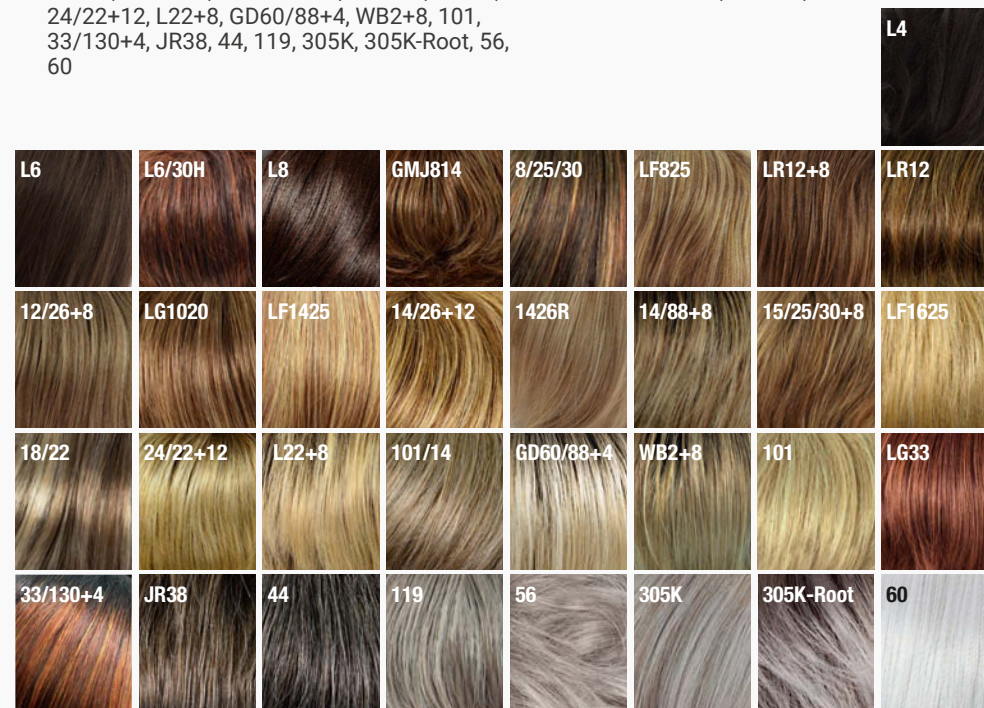

KUNSTHAAR/SYNTETIC

* Solange Vorrat!/While stocks last!