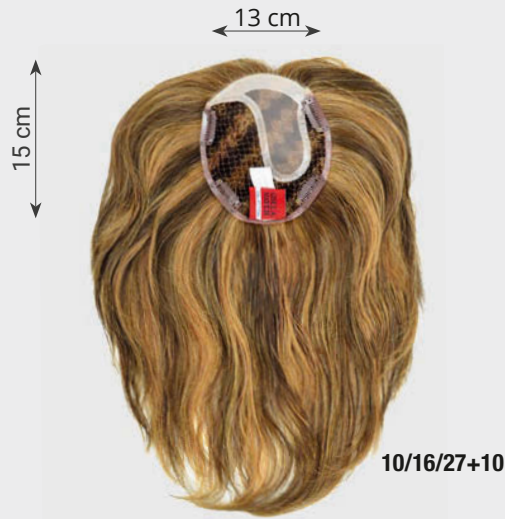

MH

Nancy ****

100% Echthaar/human hair
Größe/size: ca. 16 x 16 cm
Haarlänge/hair length: front ca. 32 cm, back ca. 40 cm
Mono - 1 cm PU - festes Netz - 4 Clipse
Mono - 1 cm PU - strong net - 4 Clips

MH

Reunion ****

100% Echthaar/human hair
Größe/size: ca. 16 x 18 cm
Haarlänge/hair length: 35 - 40 cm
Mono - 1 cm PU - festes Netz - 4 Clipse
Mono - 1 cm PU - strong net - 4 Clips

38

MH

Colmar ...

Solange Vorrat!/while stocks last!

100% Echthaar-Halbperücke/
human hair half wig

Größe/size: ca. 14 x 16 cm

Haarlänge/hair length: ca. 50 cm

GM

New Integration HH

★★★★

100% Echthaar/human hair

Größe/size: ca. 13 x 15 cm

Haarlänge/hair length: ca. 35 - 40 cm

GM

**Magic Top Lace
Echthaar (Mono+LL)**

★★★★★ +LL

100% Echthaar/human hair

Größe/size: ca. 15 x 14 cm

Haarlänge/hair length: ca. 30 cm

VERSION II: BLOND + ROOT COLORS