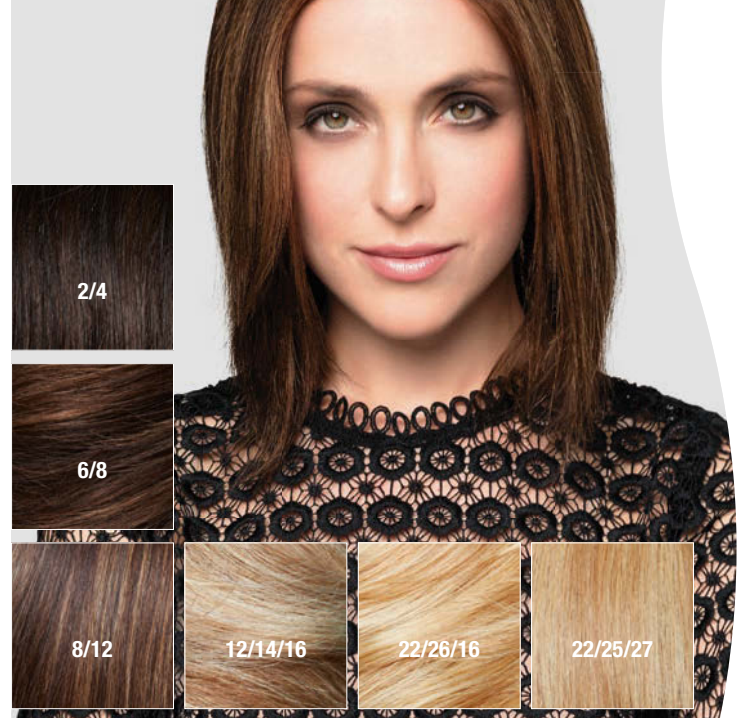

30F27+4

Fox HH Mono Lace Deluxe ***+LF**

(Solange Vorrat reicht/While stocks last)

100% Echthaar/human hair / Größe/size ca. 54-55 cm
Haarlänge/hair length ca. 35 cm Gestuft/layered

8/12

Venus Lace HH ***+LF**